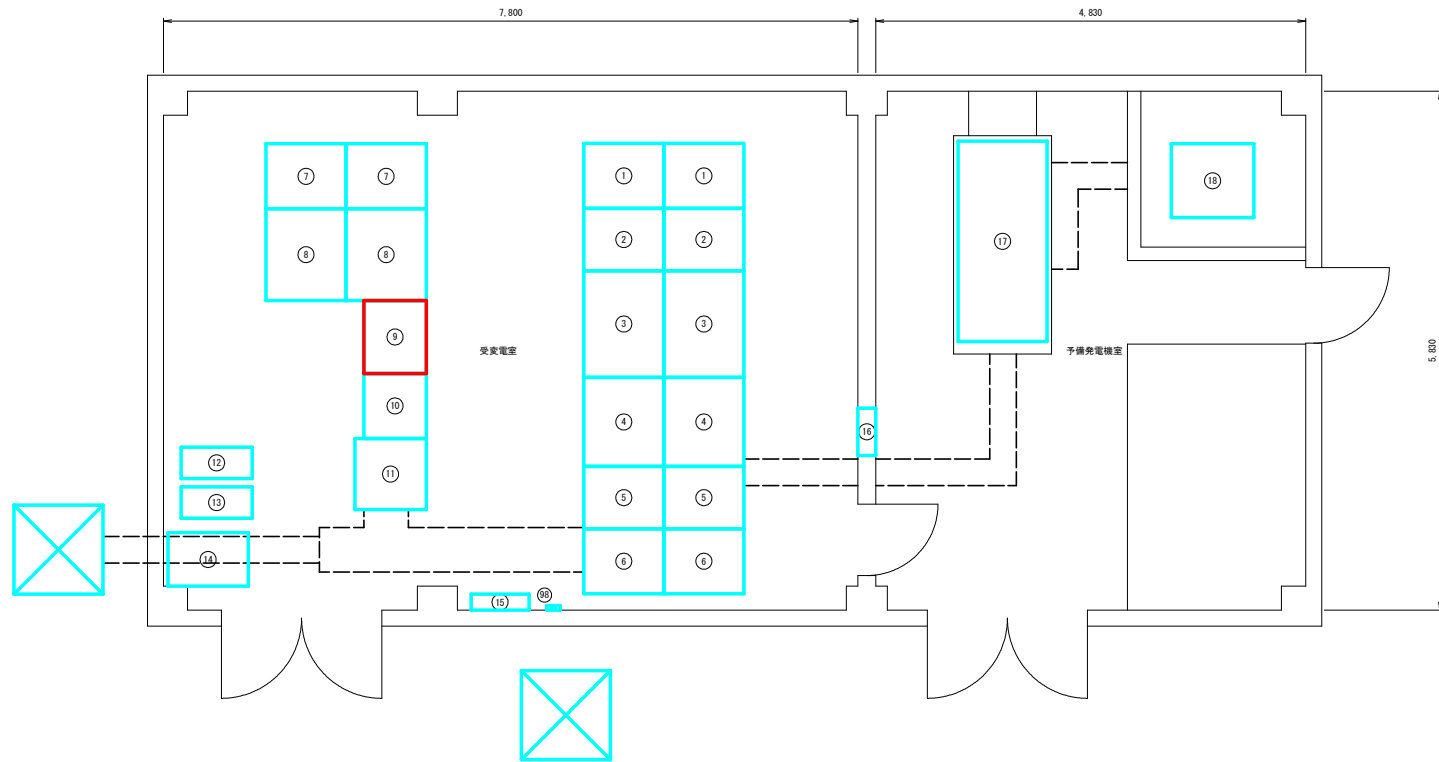

受変電室機器配置図

S=1/30

機器一覧

No	名称	備考	No	名称	備考
①	引込受電盤		⑪	直流電源盤	
②	No. 1, No. 2コンデンサ盤		⑫	バッテリーボックス	
③	低圧三相配電盤		⑬	UPS	
④	400V系三相変圧器盤		⑭	保守バイパス盤	
⑤	連絡遮断器盤		⑮	照明分電盤	
⑥	単独運転防止装置(予備)		⑯	電気機電灯盤	
⑦	高圧配電盤(資料館)		⑰	自家発電装置(80kVA(64kw))	
⑧	低圧単相配電盤		⑱	燃料タンク490l 軽油	
⑨	単独運転防止盤	機架設置	⑲	無線基地局(屋内用)	
⑩	保護継電器盤				

凡例

施工対象

工事名	R 6阿土 福井ダム 阿南・福井 単独運転防止装置設置工事		
路線名等	福井ダム		
工事箇所	阿南市福井町延打		
図面名	受変電室機器配置図		
縮尺	1/30	図面番号	1 / 2
会社名			
事業者名	徳島県南部総合市民局県土整備部(阿南)		

四国電力(株) 桑野SSフィード箱線
343W 6600V 60HZ

凡例

電圧種別	○	引込 非常電線
	○	引込 三相電線
	○	引込 三相電線
	○	引込 三相電線
	○	引込 三相電線
	○	引込 三相電線
	○	引込 三相電線
	○	引込 三相電線
	○	引込 三相電線
	○	引込 三相電線
注線種別	○	引込 三相電線
	○	引込 三相電線
	○	引込 三相電線
	○	引込 三相電線
	○	引込 三相電線
	○	引込 三相電線